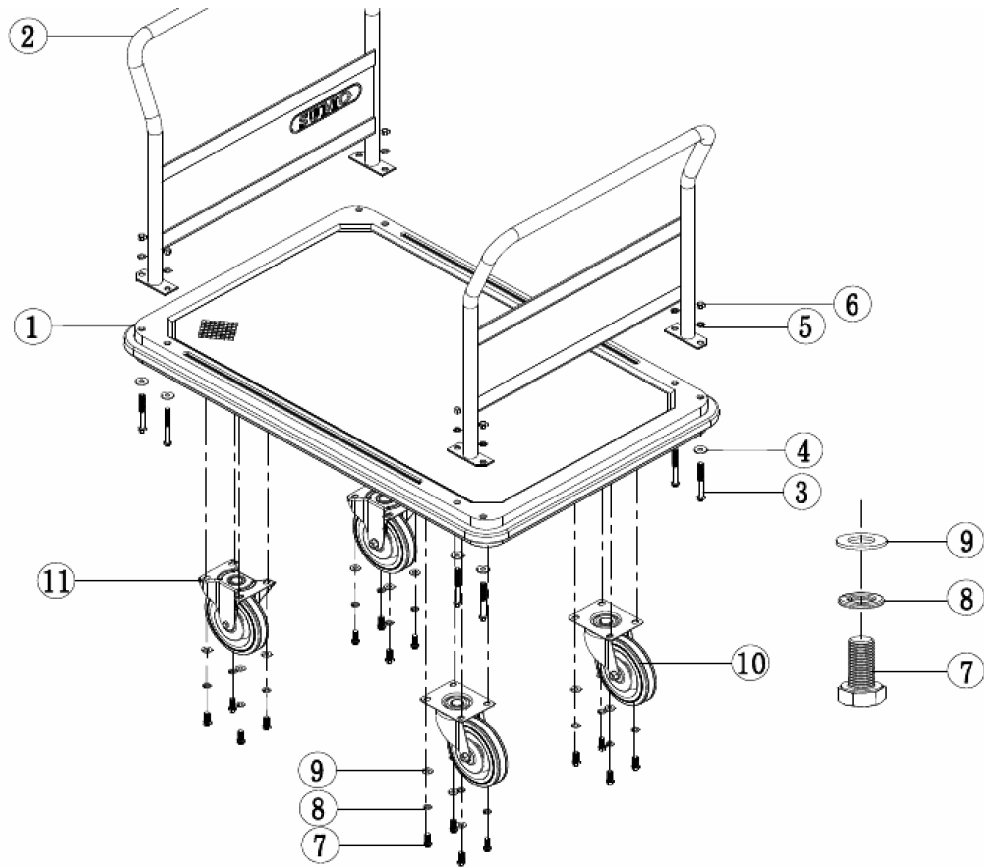

## HƯỚNG DẪN LẮP ĐẶT XE ĐẨY SUMO THÁI LAN MODEL: HG- 312

STT	THÀNH PHẦN	DESCRIPTION	SỐ LƯỢNG(chiếc)
1	Mặt sàn	Deck	1
2	Tay nắm	Griphand	2
3	Bu lông	Bolt	8
4	Vòng đệm( longden)	Wassher	8
5	Đệm chống trượt	Spring wassher	8
6	Nắp vít	Nut	8
7	Bu lông	Bolt	16
8	Đệm chống trượt	Spring wassher	16
9	Vòng đệm( longden)	Wassher	16
10	Bánh xe xoay	Swival wheel	2
11	Bánh xe cố định	Fixed wheel	2